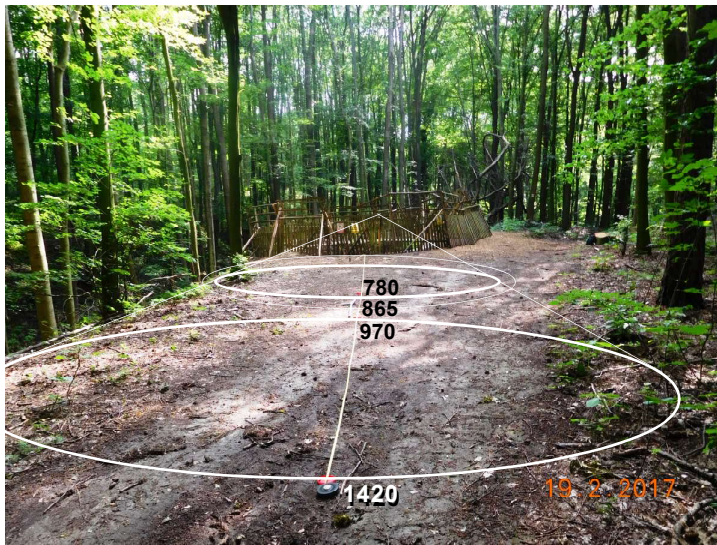

VLČÍ JÁMA - FOTODOKUMENTACE MĚŘENÍ A VÝPOČET HLOUBEK

	L	H
	<u>780</u>	<u>(682)</u>
	865	(682)
	970	(1241)
	<u>1420</u>	<u>(1241)</u>

780 865 970 1420